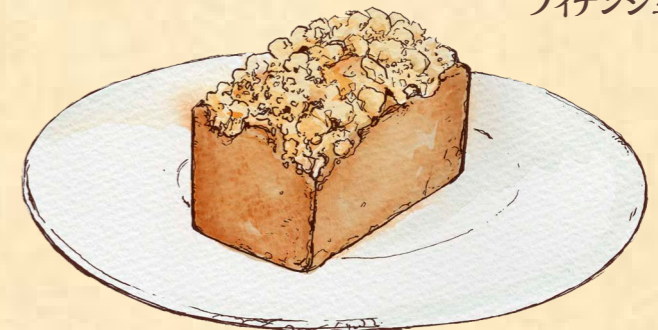

クルミっ子デニッシュトースト  
◆くるみ・小麦・卵・乳・大豆  
¥880

カスタードパイ  
◆小麦・卵・乳  
¥680

サクとした軽やかな食感が心地よいパイと、  
とろ〜りなめらかなカスタードクリームとの  
掛け合わせをお楽しみください。  
卵のコクとバニラの風味豊かなクリームは、  
注文を受けてからたっぷりと絞ります。

## Pastry

\*あわせてドリンクをご注文ください。  
\*各回、ご提供数に限りがある商品がございます。  
詳細はモバイルオーダー画面をご覧ください。

フィナンシェ クルミっ子 ¥330

◆くるみ・小麦・卵・乳・アーモンド

フィナンシェ ヘーゼルナッツクルミっ子 ¥330

◆くるみ・小麦・卵・乳・アーモンド

クルミっ子 INN mini ¥540

◆くるみ・小麦・卵・乳・アーモンド

レモンケーキタルト ¥450

◆小麦・卵・乳・アーモンド・大豆

フィナンシェ クルミっ子

クルミっ子 INN mini